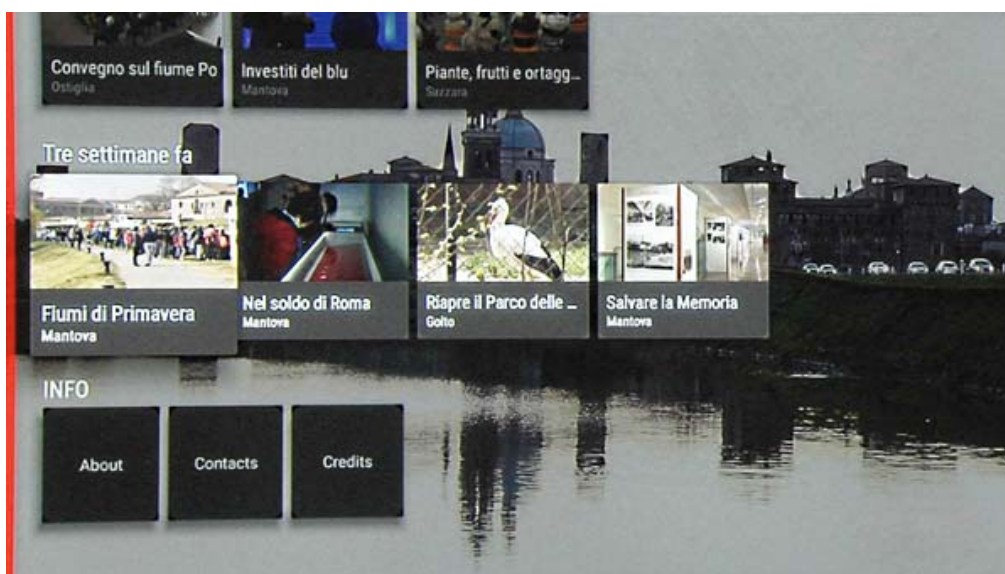

Mantova.TV - AndroidTV

Mantova.TV non è più solo una WebTV ma è anche una applicazione (completamente gratuita) per il sistema Android TV, la piattaforma televisiva di Google adottata da alcune nuove Smart TV (Sony, Philips, Sharp, ...) e presente anche su player esterni tra cui Nexus Player e Mi Box (che si collegano via HDMI a qualsiasi televisore dotato di tale connessione).

I player e i televisori con Android TV si collegano tramite wifi al modem di casa e, utilizzando apposite applicazioni, sono in grado di mostrare contenuti live e on-demand a pieno schermo direttamente in TV.

L'applicazione "Mantova.TV" da maggio 2016 è in grado di riprodurre in TV i contenuti settimanalmente pubblicati sul sito www.mantova.tv creando di fatto il primo canale televisivo on-demand dedicato a Mantova e provincia.

Qui sotto potete vedere il layout dell'applicazione che presenta una schermata principale con il mosaico delle clip pubblicate nelle ultime 4 settimane, una successiva pagina di dettaglio ed una pagina finale di selezione con la descrizione del contenuto della clip.